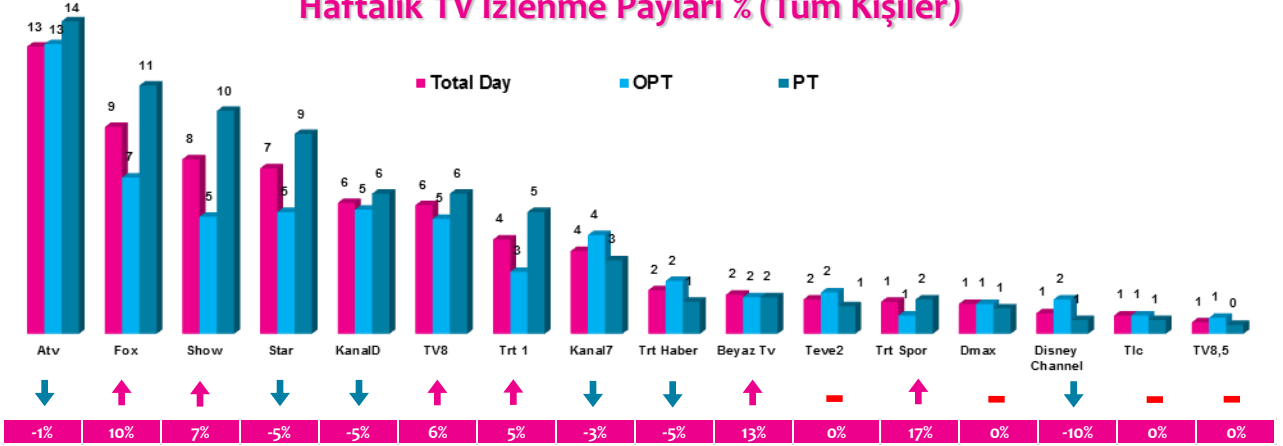

Haftalık TV İzlenme Payları % (Tüm Kişiler)

*Oklar ve altındaki değerler, kanalın Tüm-Gün izlenme payının bir önceki haftaya oranla yaşadığı değişim oranını göstermektedir.

İlk 25 TV Programı (Tüm Kişiler)

No	Kanal	Program	Yayın Günü	Rating (%)	Share (%)
1	ATV	SEN ANLAT KARADENİZ	Çarşamba	15	34,5
2	ATV	BİR ZAMANLAR ÇUKUROVA	Perşembe	11,2	25,3
3	SHOW TV	ÇUKUR	Pazartesi	10,3	23,2
4	FOX TV	KADIN	Salı	8,8	21,5
5	ATV	EŞKİYA DÜNYAYA HÜKÜMDAR OLMAZ	Salı	8,1	18,5
6	STAR TV	SÖZ	Pazartesi	7,5	17,1
7	KANAL D	ARKA SOKAKLAR	Cuma	6,5	14,2
8	FOX TV	SAVAŞÇI	Pazar	6,4	14,9
9	FOX TV	BİZİM HİKAYE	Perşembe	6	13,9
10	FOX TV	FATİH PORTAKAL İLE FOX ANA HABER	Perşembe	5,8	16,2
11	STAR TV	ERKENÇİ KUŞ	Cumartesi	5,8	13,5
12	TV8	KIZIM	Cuma	5,6	12
13	TRT 1	ELİMİ BIRAKMA	Pazar	5,6	14,2
14	SHOW TV	YOL ARKADAŞIM (T.S)	Salı	5,4	11,6
15	SHOW TV	GÜLPERİ	Cuma	5,4	12,1
16	STAR TV	AVLU	Perşembe	5,1	11,9
17	SHOW TV	YENİ GELİN	Cumartesi	5	11,9
18	FOX TV	YASAK ELMA	Pazartesi	4,6	10
19	TV8	O SES TÜRKİYE	Pazar	4,6	11,3
20	TV8	O SES TÜRKİYE	Cumartesi	4,3	11
21	ATV	MÜGE ANLI İLE TATLI SERT	Pazartesi	4,2	2,7
22	SHOW TV	SHOW ANA HABER	Pazartesi	4,1	12,4
23	ATV	ATV ANA HABER	Çarşamba	4,1	13,3
24	STAR TV	İSTANBULLU GELİN	Cuma	4,1	9,6
25	TRT 1	PAYİTAHT ABDÜLHAMİD	Cuma	4	9,3

4 Zaman Dilimi - İlk 5 TV Programı

Saat Dilimi	No	Kanal	Program	Rating%
09:00-14:00 Sabah Kadın Kuşağı Hedef Kitle: Ev Kadınları	1	ATV	MÜGE ANLI İLE TATLI SERT	7,5
	2	ATV	ATV GÜN ORTASI	3,4
	3	KANAL D	GELİNİM MUTFAKTA	3,3
	4	FOX TV	İSMAIL KÜÇÜKKAYA İLE ÇALAR SAAT	2,1
	5	ATV	BENİ BIRAKMA (ÖZET)	2,1
14:00-18:30 Öğlen Kadın Kuşağı Hedef Kitle: Ev Kadınları	1	ATV	ESRA EROL'DA	4,5
	2	ATV	BİR ZAMANLAR ÇUKUROVA (TKR)	3,6
	3	STAR TV	BENİ AFFET	3,5
	4	TV8	YEMEKTEYİZ	3,5
	5	KANAL D	GELİNİM MUTFAKTA	3,3
18:30-20:00 Ana Haber Kuşağı Hedef Kitle: Tüm Kişiler	1	FOX TV	FATİH PORTAKAL İLE FOX ANA HABER	5,8
	2	SHOW TV	SHOW ANA HABER	4,1
	3	ATV	ATV ANA HABER	4,1
	4	STAR TV	STAR ANA HABER	2,5
	5	KANAL D	BUKET AYDIN'LA KANAL D HABER	2,5
20:00-24:00 Prime Time Hedef Kitle: Tüm Kişiler	1	ATV	SEN ANLAT KARADENİZ	15
	2	ATV	BİR ZAMANLAR ÇUKUROVA	11,2
	3	SHOW TV	ÇUKUR	10,3
	4	FOX TV	KADIN	8,8
	5	ATV	EŞKİYA DÜNYAYA HÜKÜMDAR OLMAZ	8,1

Rating % Program yayını esnasında elde edilen izlenme oranıdır. (Baz: Tüm Evren) Share % Program yayını esnasında elde edilen izlenme payıdır. (Baz: o anda TV izleyenler)

'Jet Sosyete' Tv8'de Başlıyor

Senaryosunu Gülse Birsnel'in yazdığı, yapımcılığını Bkm'nin üstlendiği ve yönetmenliğini Hakan Algül'ün yaptığı dizi **'Jet Sosyete'** 11 Ekim Perşembe günü saat 20:00'de Tv8'de başlıyor.

'İkizler' Kanal D'de

Yapımcılığını Türker İnanoğlu'nun, Yönetmenliğini Erol Özlevi'nin üstlendiği, senaryosunu ise Ahmet Yurdakul'un yazdığı dizinin başrollerinde Nehir Erdoğan, Özgürcan Çevik, Emir Berke Zincidi ve Burak Hakkı yer alıyor. Yeni dizi **'İkizler'** Ekim ayının sonunda Kanal D'de başlıyor.

'Vuslat' Trt1'de Başlıyor

A23 Medya'nın yapımcılığını üstlendiği, yönetmenliğini Murat Onbul'un yapacağı ve senaryosunu Betül Yağsağan'ın yazdığı yeni dizi **'Vuslat'** Aralık ayında Trt1'de yayında olacak.