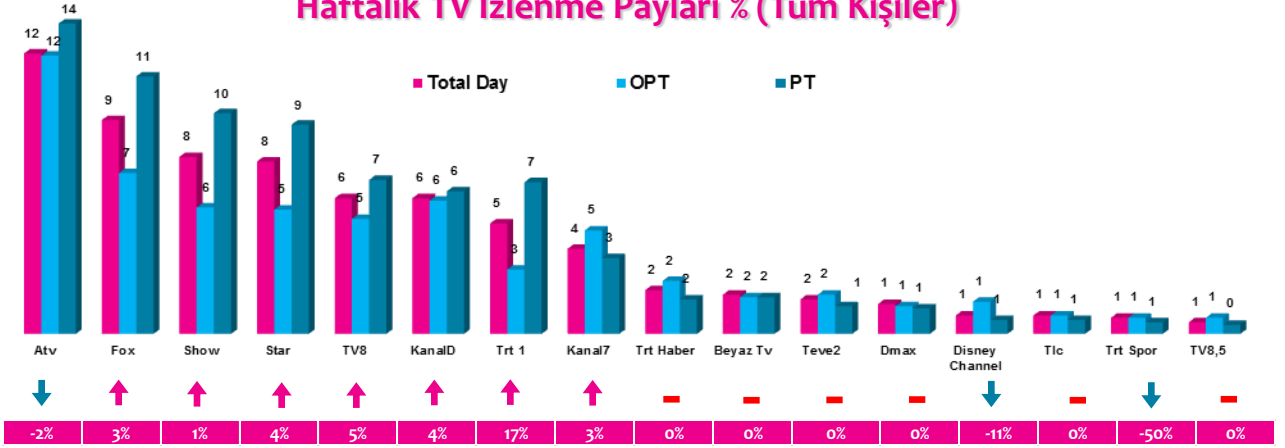

Haftalık TV İzlenme Payları % (Tüm Kişiler)

*Oklar ve altındaki değerler, kanalın Tüm-Gün izlenme payının bir önceki haftaya oranla yaşadığı değişim oranını göstermektedir.

İlk 25 TV Programı (Tüm Kişiler)

No	Kanal	Program	Yayın Günü	Rating (%)	Share (%)
1	ATV	SEN ANLAT KARADENİZ	Çarşamba	14	32,1
2	ATV	BİR ZAMANLAR ÇUKUROVA	Perşembe	11,2	24,7
3	SHOW TV	ÇUKUR	Pazartesi	11,1	24,5
4	FOX TV	KADIN	Salı	9,8	22,8
5	TRT 1	RUSYA-TÜRKİYE UEFA ULUSLAR LİĞİ KARŞILAŞMASI	Pazar	9,2	22,5
6	ATV	EŞKİYA DÜNYAYA HÜKÜMDAR OLMAZ	Salı	8,4	18,3
7	STAR TV	SÖZ	Pazartesi	7,6	17,3
8	FOX TV	FATİH PORTAKAL İLE FOX ANA HABER	Perşembe	6,9	17,3
9	KANAL D	ARKA SOKAKLAR	Cuma	6,9	15
10	SHOW TV	GÜLPERİ	Cuma	6,7	15,1
11	FOX TV	BİZİM HİKAYE	Perşembe	6,3	14,3
12	STAR TV	AVLU	Perşembe	6,2	14,2
13	TRT 1	TÜRKİYE-BOSNA HERSEK HAZIRLIK KARŞILAŞMASI	Perşembe	6,1	12,2
14	FOX TV	SAVAŞÇI	Pazar	6,1	14,3
15	STAR TV	ERKENÇİ KUŞ	Cumartesi	5,4	13,4
16	TV8	O SES TÜRKİYE	Pazar	5,3	12,7
17	SHOW TV	YENİ GELİN	Cumartesi	5	11,9
18	TRT 1	ELİMİ BIRAKMA	Pazar	4,9	12,1
19	FOX TV	YASAK ELMA	Pazartesi	4,8	10
20	TV8	KIZIM	Cuma	4,7	10,2
21	TRT 1	KALK GİDELİM	Cumartesi	4,5	11,3
22	ATV	AĞLAMA ANNE	Pazar	4,5	10,3
23	ATV	ATV ANA HABER	Çarşamba	4,4	12,8
24	SHOW TV	SHOW ANA HABER	Pazartesi	4,3	12
25	ATV	MÜGE ANLI İLE TATLI SERT	Perşembe	4,2	27,1

4 Zaman Dilimi - İlk 5 TV Programı

Saat Dilimi	No	Kanal	Program	Rating%
09:00-14:00 Sabah Kadın Kuşağı Hedef Kitle: Ev Kadınları	1	ATV	MÜGE ANLI İLE TATLI SERT	7,8
	2	KANAL D	GELİNİM MUTFAKTA	3,6
	3	ATV	ATV GÜN ORTASI	3,5
	4	STAR TV	ERKENÇİ KUŞ (TKR)	2,5
	5	FOX TV	İSMAİL KÜÇÜKKAYA İLE ÇALAR SAAT	2,2
14:00-18:30 Öğlen Kadın Kuşağı Hedef Kitle: Ev Kadınları	1	ATV	ESRA EROL'DA	5,7
	2	FOX TV	ZUHAL TOPAL'LA SOFRADA	4
	3	TV8	YEMEKTEYİZ	3,6
	4	KANAL D	GELİNİM MUTFAKTA	3,6
	5	TV8	YEMEKTEYİZ	3,6
18:30-20:00 Ana Haber Kuşağı Hedef Kitle: Tüm Kişiler	1	FOX TV	FATİH PORTAKAL İLE FOX ANA HABER	6,9
	2	ATV	ATV ANA HABER	4,4
	3	SHOW TV	SHOW ANA HABER	4,3
	4	STAR TV	STAR ANA HABER	3
	5	KANAL D	BUKET AYDIN'LA KANAL D HABER	2,9
20:00-24:00 Prime Time Hedef Kitle: Tüm Kişiler	1	ATV	SEN ANLAT KARADENİZ	14
	2	ATV	BİR ZAMANLAR ÇUKUROVA	11,2
	3	SHOW TV	ÇUKUR	11,1
	4	FOX TV	KADIN	9,8
	5	TRT 1	RUSYA-TÜRKİYE UEFA ULUSLAR LİĞİ KARŞILAŞMASI	9,2

Rating % Program yayını esnasında elde edilen izlenme oranıdır. (Baz: Tüm Evren) Share % Program yayını esnasında elde edilen izlenme payıdır. (Baz: o anda TV izleyenler)

'Çarpışma' Show Tv'de

Uluc Bayraktar'ın yönetmenliğini yapacağı, yapımcılığını ise Ay Yapım'ın üstleneceği, Kıvanc Tatlıtuğ, Elçin Sangu ve Erkan Can'ın başrollerini paylaşacağı yeni dizi 'Çarpışma' Kasım ayında Show Tv'de başlıyor.

'Muhteşem İkili' Kanal D'de Başlıyor

Yapımcılığını TMC'nin üstlendiği, yönetmenliğini Çağatay Tosun'un yapacağı, senaryosunu Başar Başaran, Emre Özür'ün yazdığı başrollerini Kerem Bursin, İbrahim Çelikkol, Öykü Karayel, Özge Gürel ve Zafer Algöz'ün paylaşacağı yeni dizi 'Muhteşem İkili' Kasım ayında Kanal D'de başlıyor.