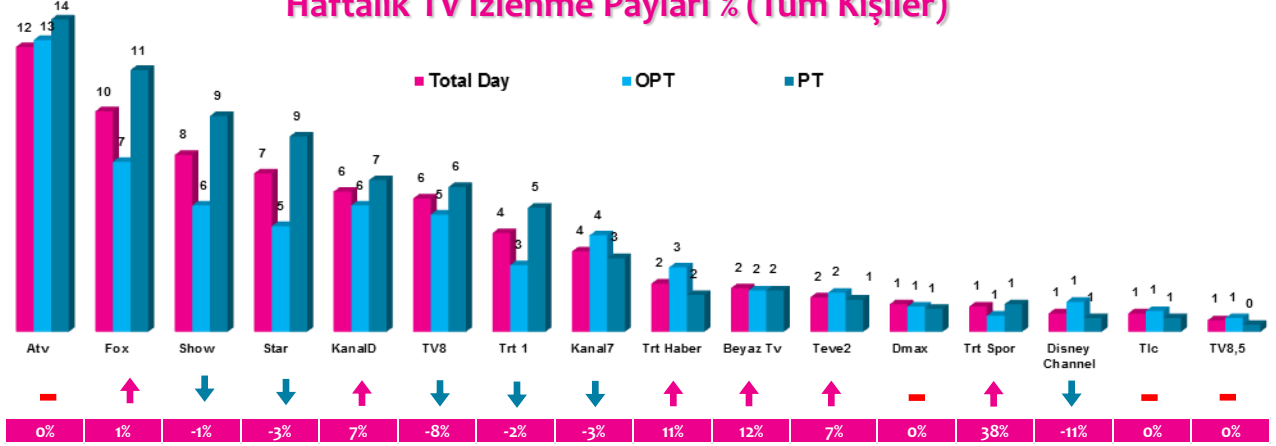

Haftalık TV İzlenme Payları % (Tüm Kişiler)

*Oklar ve altındaki değerler, kanalın Tüm-Gün izlenme payının bir önceki haftaya oranla yaşadığı değişim oranını göstermektedir.

İlk 25 TV Programı (Tüm Kişiler)

No	Kanal	Program	Yayın Günü	Rating (%)	Share (%)
1	ATV	BİR ZAMANLAR ÇUKUROVA	Perşembe	14,2	29,5
2	ATV	SEN ANLAT KARADENİZ	Çarşamba	14,1	30,2
3	FOX	KADIN	Salı	12,4	27,4
4	SHOW TV	ÇUKUR	Pazartesi	11	23,5
5	ATV	EŞKİYA DÜNYAYA HÜKÜMDAR OLMAZ	Salı	8,5	16,8
6	SHOW TV	GÜLPERİ	Cuma	7,8	15,6
7	STAR TV	SÖZ	Pazartesi	7,7	16,8
8	FOX	FATİH PORTAKAL İLE FOX ANA HABER	Perşembe	7,5	17,8
9	KANAL D	ARKA SOKAKLAR	Cuma	7,4	15,1
10	STAR TV	ERKENCİ KUŞ	Cumartesi	6,9	15,9
11	FOX	BİZİM HİKAYE	Perşembe	6,5	13,8
12	STAR TV	AVLU	Perşembe	6,1	12,8
13	TRT 1	ELİMİ BIRAKMA	Pazar	5,9	13,7
14	FOX	YASAK ELMA	Pazartesi	5,7	12,1
15	KANAL D	İKİZLER MEMO-CAN	Cumartesi	5,6	13,1
16	ATV	AŞK VE MAVİ	Cuma	5,3	10,2
17	TV8	O SES TÜRKİYE	Pazar	5,1	11,6
18	ATV	MÜGE ANLI İLE TATLI SERT	Perşembe	4,8	27,6
19	SHOW TV	YENİ GELİN	Cumartesi	4,8	10,7
20	TV8	O SES TÜRKİYE	Cumartesi	4,8	10,9
21	SHOW TV	SHOW ANA HABER	Salı	4,7	11,4
22	TV8	KIZIM	Cuma	4,5	9,1
23	FOX	YAPARSIN AŞKIM	Pazar	4,3	9
24	KANAL D	SPOR GÜNDEMİ	Cuma	4,2	10,9
25	STAR TV	İSTANBULLU GELİN	Cuma	4,2	8,8

4 Zaman Dilimi - İlk 5 TV Programı

Saat Dilimi	No	Kanal	Program	Rating%
09:00-14:00 Sabah Kadın Kuşağı Hedef Kitle: Ev Kadınları	1	ATV	MÜGE ANLI İLE TATLI SERT	8,2
	2	ATV	ATV GÜN ORTASI	3,7
	3	KANAL D	GELİNİM MUTFAKTA	3,6
	4	FOX	KADIN (TKR)	2,5
	5	ATV	BENİ BIRAKMA (ÖZET)	2,1
14:00-18:30 Öğlen Kadın Kuşağı Hedef Kitle: Ev Kadınları	1	ATV	ESRA EROL'DA	6,4
	2	FOX	ZUHAL TOPAL'LA SOFRADA	4,4
	3	ATV	BENİ BIRAKMA	3,9
	4	TV8	YEMEKTİYİZ	3,8
	5	KANAL D	GELİNİM MUTFAKTA	3,6
18:30-20:00 Ana Haber Kuşağı Hedef Kitle: Tüm Kişiler	1	FOX	FATİH PORTAKAL İLE FOX ANA HABER	7,5
	2	SHOW TV	SHOW ANA HABER	4,7
	3	ATV	ATV ANA HABER	4,1
	4	KANAL D	BUKET AYDIN'LA KANAL D HABER	3,2
	5	STAR TV	STAR ANA HABER	3
20:00-24:00 Prime Time Hedef Kitle: Tüm Kişiler	1	ATV	BİR ZAMANLAR ÇUKUROVA	14,2
	2	ATV	SEN ANLAT KARADENİZ	14,1
	3	FOX	KADIN	12,4
	4	SHOW TV	ÇUKUR	11
	5	ATV	EŞKİYA DÜNYAYA HÜKÜMDAR OLMAZ	8,5

Rating % Program yayını esnasında elde edilen izlenme oranıdır. (Baz: Tüm Evren) Share % Program yayını esnasında elde edilen izlenme payıdır. (Baz: o anda TV izleyenler)

'Muhteşem İkili' Kanal D'de

Yapımcılığını Erol Avcı'nın, yönetmenliğini M.Çağatay Tosun'un üstelendiği, senaryosunu ise Başar Başaran ve Emre Özduvar'un yazdığı, başrollerinde; İbrahim Çelikkol, Kerem Bürsin, Özge Gürel ve Öykü Karayel gibi isimlerin yer aldığı yeni dizi **'Muhteşem İkili' 01 Kasım Perşembe saat 20:00'de Kanal D'de** başlıyor.

'Diriliş Ertuğrul' Trt1'de Başlıyor

Yapımcılığını Mehmet Bozdağ'ın üstlendiği **'Diriliş Ertuğrul'** dizisinin kadrosuna Burak Özçivit dahil oldu. **'Diriliş Ertuğrul' 07 Kasım Çarşamba günü saat 20:00'de Trt1'de.**