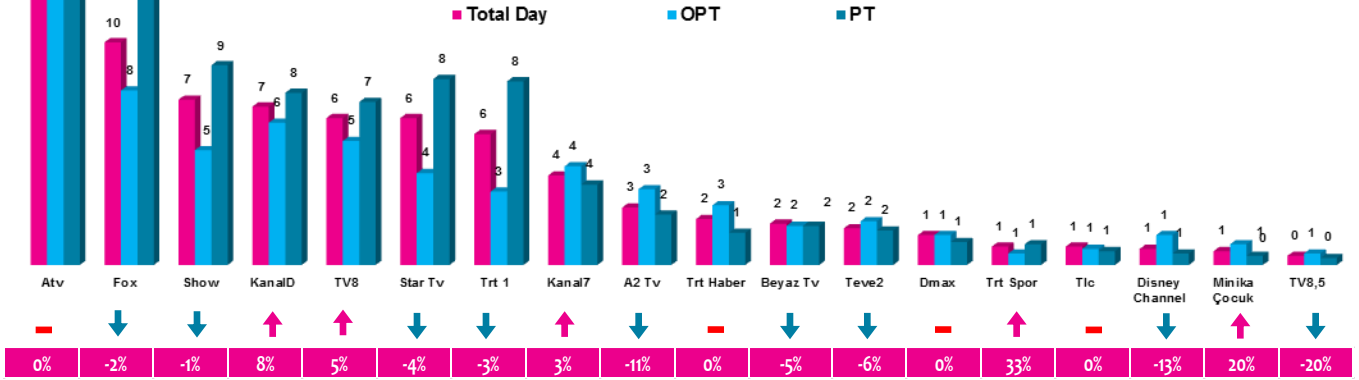

Haftalık TV İzlenme Payları % (Tüm Kişiler)

*Oklar ve altındaki değerler, kanalın Tüm-Gün izlenme payının bir önceki haftaya oranla yaşadığı değişim oranını göstermektedir.

İlk 25 TV Programı (Tüm Kişiler)

No	Kanal	Program	Yayın Günü	Rating (%)	Share (%)
1	TRT 1	DİRİLİŞ ERTUĞRUL	Çarşamba	15,7	29,7
2	ATV	BİR ZAMANLAR ÇUKUROVA	Perşembe	13,7	28,1
3	ATV	SEN ANLAT KARADENİZ	Çarşamba	12,9	25,3
4	FOX	KADIN	Salı	12,7	26,7
5	SHOW TV	ÇUKUR	Pazartesi	11,1	21,5
6	ATV	EŞKİYA DÜNYAYA HÜKÜMDAR OLMAZ	Salı	9,7	17,5
7	KANAL D	ARKA SOKAKLAR	Cuma	9,4	18
8	STAR TV	SÖZ	Pazartesi	8,7	17
9	FOX	FATİH PORTAKAL İLE FOX ANA HABER	Perşembe	8	20,4
10	FOX	SAVAŞÇI	Pazar	7,9	15,7
11	SHOW TV	GÜLPERİ	Cuma	7	13,8
12	STAR TV	AVLU	Perşembe	6,7	13,7
13	KANAL D	İKİZLER MEMO-CAN	Cumartesi	6,5	13
14	TV8	O SES TÜRKİYE	Pazar	6,1	11,2
15	FOX	YASAK ELMA	Pazartesi	5,9	11,6
16	FOX	BİZİM HİKAYE	Perşembe	5,8	11,4
17	SHOW TV	YENİ GELİN	Cumartesi	5,8	11,6
18	STAR TV	ERKENÇİ KUŞ	Cumartesi	5,8	11,7
19	TV8	KIZIM	Cuma	5,4	10,7
20	TRT 1	TÜRKİYE-UKRAYNA HAZIRLIK KARŞILAŞMASI	Salı	5,2	9,5
21	TV8	O SES TÜRKİYE	Cumartesi	5,2	10,6
22	TRT 1	ELİMİ BIRAKMA	Pazar	5,2	11
23	SHOW TV	SHOW ANA HABER	Salı	5	11,1
24	ATV	MÜGE ANLI İLE TATLI SERT	Salı	4,7	27,5
25	ATV	ESRA EROL'DA	Çarşamba	4,6	15,3

4 Zaman Dilimi - İlk 5 TV Programı

Saat Dilimi	No	Kanal	Program	Rating%
09:00-14:00 Sabah Kadın Kuşağı Hedef Kitle: Ev Kadınları	1	ATV	MÜGE ANLI İLE TATLI SERT	8,5
	2	KANAL D	GELİNİM MUTFAKTA	4,4
	3	ATV	ATV GÜN ORTASI	3,7
	4	ATV	BENİ BIRAKMA (ÖZET)	2,9
	5	ATV	SEN ANLAT KARADENİZ (TKR)	2,9
14:00-18:30 Öğlen Kadın Kuşağı Hedef Kitle: Ev Kadınları	1	ATV	ESRA EROL'DA	7,4
	2	FOX	ZUHAL TOPAL'LA SOFRADA	5,8
	3	TV8	YEMEKTİYİZ	5,2
	4	ATV	BENİ BIRAKMA	4,7
	5	KANAL D	GELİNİM MUTFAKTA	4,4
18:30-20:00 Ana Haber Kuşağı Hedef Kitle: Tüm Kişiler	1	FOX	FATİH PORTAKAL İLE FOX ANA HABER	8
	2	SHOW TV	SHOW ANA HABER	5
	3	ATV	ATV ANA HABER	4,5
	4	KANAL D	BUKET AYDIN'LA KANAL D HABER	3,4
	5	STAR TV	STAR ANA HABER	2,8
20:00-24:00 Prime Time Hedef Kitle: Tüm Kişiler	1	TRT 1	DİRİLİŞ ERTUĞRUL	15,7
	2	ATV	BİR ZAMANLAR ÇUKUROVA	13,7
	3	ATV	SEN ANLAT KARADENİZ	12,9
	4	FOX	KADIN	12,7
	5	SHOW TV	ÇUKUR	11,1

Rating % Program yayını esnasında elde edilen izlenme oranıdır. (Baz: Tüm Evren) Share % Program yayını esnasında elde edilen izlenme payıdır. (Baz: o anda TV izleyenler)

'Masal Çiçeği' Kanal D'de Başlıyor

Yapımcılığını T Company'in, senaristliğini Altuğ Küçük'ün ve yönetmenliğini Ömer Faruk Sorak'ın yapacağı dizinin başrolünü Uğur Yücel üstlenecek. Yeni dizi 'Masal Çiçeği' Şubat ayında Kanal D'de başlıyor.

'Nöbet' Show Tv'de

Pana Film'in yapımcılığını üstlendiği, Gökhan Erkut'un yönetmenliğini yapacağı ve başrollerinde Gökhan Erkut, Yurdaer Okur ve Saygın Sosyal gibi isimlerin yer alacağı 'Nöbet' yakında Show Tv'de.

'Aileler Yarışıyor' Trt1'de Başlıyor

Staff Film'in yapımcılığını yapacağı Ufuk Özkan'ın sunuculuğunu yapacağı yarışma Programı 'Aileler Yarışıyor' Yakında Trt1'de başlıyor.