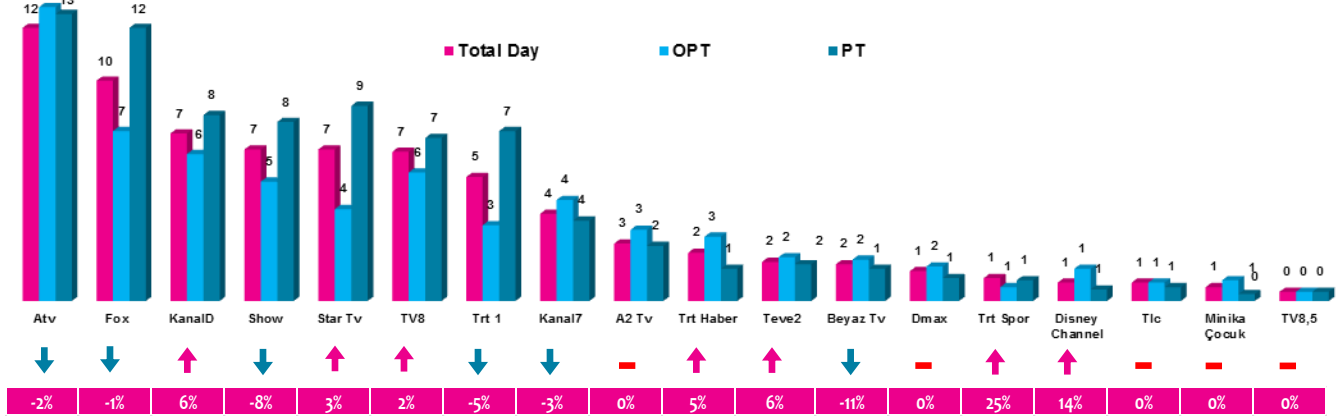

Haftalık TV İzlenme Payları % (Tüm Kişiler)

*Oklar ve altındaki değerler, kanalın Tüm-Gün izlenme payının bir önceki haftaya oranla yaşadığı değişim oranını göstermektedir.

İlk 25 TV Programı (Tüm Kişiler)

No	Kanal	Program	Yayın Günü	Rating (%)	Share (%)
1	TRT 1	DİRİLİŞ ERTUĞRUL	Çarşamba	14,3	26,8
2	ATV	BİR ZAMANLAR ÇUKUROVA	Perşembe	14,1	26,4
3	FOX	KADIN	Salı	13,2	26,8
4	ATV	SEN ANLAT KARADENİZ	Çarşamba	13,2	24,8
5	SHOW TV	ÇUKUR	Pazartesi	11,1	21,3
6	KANAL D	ARKA SOKAKLAR	Cuma	11	20,5
7	STAR TV	SÖZ	Pazartesi	9,6	18,9
8	ATV	EŞKİYA DÜNYAYA HÜKÜMDAR OLMAZ	Salı	9,3	16,6
9	FOX	SAVAŞÇI	Pazar	8,5	16,5
10	FOX	FATİH PORTAKAL İLE FOX ANA HABER	Perşembe	8	17,6
11	SHOW TV	GÜLPERİ	Cuma	7,9	15
12	STAR TV	AVLU	Perşembe	7,6	14,4
13	KANAL D	İKİZLER MEMO-CAN	Cumartesi	7	14,3
14	FOX	YASAK ELMA	Pazartesi	6,8	13
15	STAR TV	ERKENCİ KUŞ	Cumartesi	6,4	13
16	FOX	BİZİM HİKAYE	Perşembe	5,6	10,6
17	TV8	KIZIM	Cuma	5,6	10,8
18	TV8	O SES TÜRKİYE	Pazar	5,4	10
19	ATV	ATV ANA HABER	Cuma	5	11,7
20	TV8	O SES TÜRKİYE	Cumartesi	5	10,3
21	TRT 1	ELİMİ BIRAKMA	Pazar	5	10,1
22	ATV	MÜGE ANLI İLE TATLI SERT	Perşembe	4,9	26,2
23	ATV	ESRA EROL'DA	Pazartesi	4,7	15,4
24	SHOW TV	CARPIŞMA	Perşembe	4,7	8,9
25	FOX	ZUHAL TOPAL'LA SOFRADA	Cuma	4,6	13,5