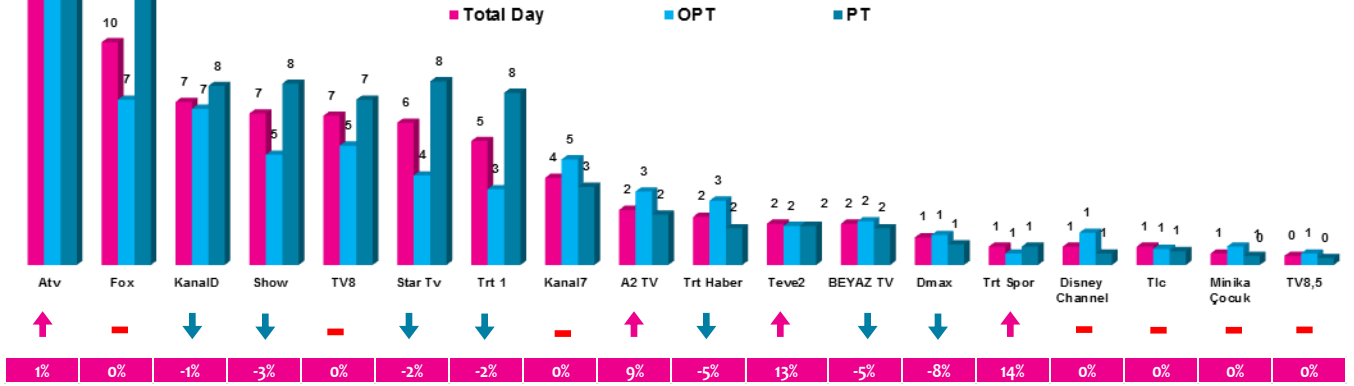

Haftalık TV İzlenme Payları % (Tüm Kişiler)

*Oklar ve altındaki değerler, kanalın Tüm-Gün izlenme payının bir önceki haftaya oranla yaşadığı değişim oranını göstermektedir.

İlk 25 TV Programı (Tüm Kişiler)

No	Kanal	Program	Yayın Günü	Rating (%)	Share (%)
1	TRT 1	DİRİLİŞ ERTUĞRUL	ÇARŞAMBA	15,5	27,9
2	ATV	BİR ZAMANLAR ÇUKUROVA	PERŞEMBE	15,1	28,3
3	FOX	KADIN	SALI	13,1	26,5
4	ATV	SEN ANLAT KARADENİZ	ÇARŞAMBA	12,5	22,5
5	SHOW TV	ÇUKUR	PAZARTESİ	9,9	18,9
6	KANAL D	ARKA SOKAKLAR	CUMA	9,4	18,5
7	STAR TV	SÖZ	PAZARTESİ	9,3	17,6
8	ATV	EŞKİYA DÜNYAYA HÜKÜMDAR OLMAZ	SALI	9,1	16,6
9	FOX	FATİH PORTAKAL İLE FOX ANA HABER	ÇARŞAMBA	8,5	18,2
10	KANAL D	İKİZLER MEMO-CAN	PAZARTESİ	7,8	15
11	FOX	YASAK ELMA	PAZARTESİ	7,5	14,4
12	SHOW TV	GÜLPERİ	CUMA	7,3	14,5
13	TV8	MASTERCHEF TÜRKİYE	PAZAR	7	15,1
14	FOX	SAVAŞÇI	PAZAR	6,8	13,6
15	STAR TV	AVLU	PERŞEMBE	6,5	12,2
16	STAR TV	ERKENCİ KUŞ	CUMARTESİ	6,4	12,8
17	FOX	BİZİM HİKAYE	PERŞEMBE	5,9	10,8
18	TV8	KIZIM	CUMA	5,6	10,4
19	SHOW TV	SHOW ANA HABER	PAZARTESİ	5,1	11,4
20	ATV	MÜGE ANLI İLE TATLI SERT	ÇARŞAMBA	5	24,5
21	ATV	ESRA EROL'DA	SALI	4,9	15
22	TV8	O SES TÜRKİYE	CUMARTESİ	4,8	9,6
23	TRT 1	ELİMİ BIRAKMA	PAZAR	4,8	9,6
24	ATV	DİZİ TV ÖZEL	ÇARŞAMBA	4,6	12,9
25	ATV	ATV ANA HABER	ÇARŞAMBA	4,5	10,8

4 Zaman Dilimi - İlk 5 TV Programı

Saat Dilimi	No	Kanal	Program	Rating%
09:00-14:00 Sabah Kadın Kuşağı Hedef Kitle: Ev Kadınları	1	ATV	MÜGE ANLI İLE TATLI SERT	8,8
	2	KANAL D	GELİNİM MUTFAKTA	4,7
	3	ATV	ATV GÜN ORTASI	4,5
	4	ATV	BENİ BIRAKMA (ÖZET)	3,6
	5	SHOW TV	GELİN EVİ	2,8
14:00-18:30 Öğlen Kadın Kuşağı Hedef Kitle: Ev Kadınları	1	ATV	ESRA EROL'DA	8,1
	2	FOX	ZUHAL TOPAL'LA SOFRADA	6,9
	3	ATV	BENİ BIRAKMA	5,7
	4	KANAL D	GELİNİM MUTFAKTA	4,7
	5	TV8	YEMEKTİYİZ	4,7
18:30-20:00 Ana Haber Kuşağı Hedef Kitle: Tüm Kişiler	1	FOX	FATİH PORTAKAL İLE FOX ANA HABER	8,5
	2	SHOW TV	SHOW ANA HABER	5,1
	3	ATV	ATV ANA HABER	4,5
	4	KANAL D	BUKET AYDIN'LA KANAL D HABER	3,8
	5	STAR TV	STAR ANA HABER	3,4
20:00-24:00 Prime Time Hedef Kitle: Tüm Kişiler	1	TRT 1	DİRİLİŞ ERTUĞRUL	15,5
	2	ATV	BİR ZAMANLAR ÇUKUROVA	15,1
	3	FOX	KADIN	13,1
	4	ATV	SEN ANLAT KARADENİZ	12,5
	5	SHOW TV	ÇUKUR	9,9

Rating % Program yayını esnasında elde edilen izlenme oranıdır. (Baz: Tüm Evren) Share % Program yayını esnasında elde edilen izlenme payıdır. (Baz: o anda TV izleyenler)

'Şahin Tepesi' Final Yapıyor

Yapımcılığını Ay Yapım'ın üstlendiği başrollerinde Zerrin Tekindor, Ebru Özkan, Boran Kuzum, Aybüke Pusat, Mustafa Mert Koç, Leyla Tanlar, Kaan Taşaner ile Esra Dermancıoğlu gibi isimlerin yer aldığı **'Şahin Tepesi' 04 Ocak Cuma günü saat 20:00'de final bölümü ile Atv'de.**

'Kardeş Çocukları' Star Tv'de

Gold Film'in yapımcılığını üstlendiğini, Faruk Teber'in yönetmenliğini yapacağı ve başrollerini Mehmet Aslantuğ, Ayça Bingöl, Nur Fettahoğlu, Furkan Andıç gibi isimlerin yer aldığı yeni dizi **'Kardeş Çocukları'** yakında **Star Tv'de** başlıyor.

'Hayat Gibi' Dizisi Fox Tv'de