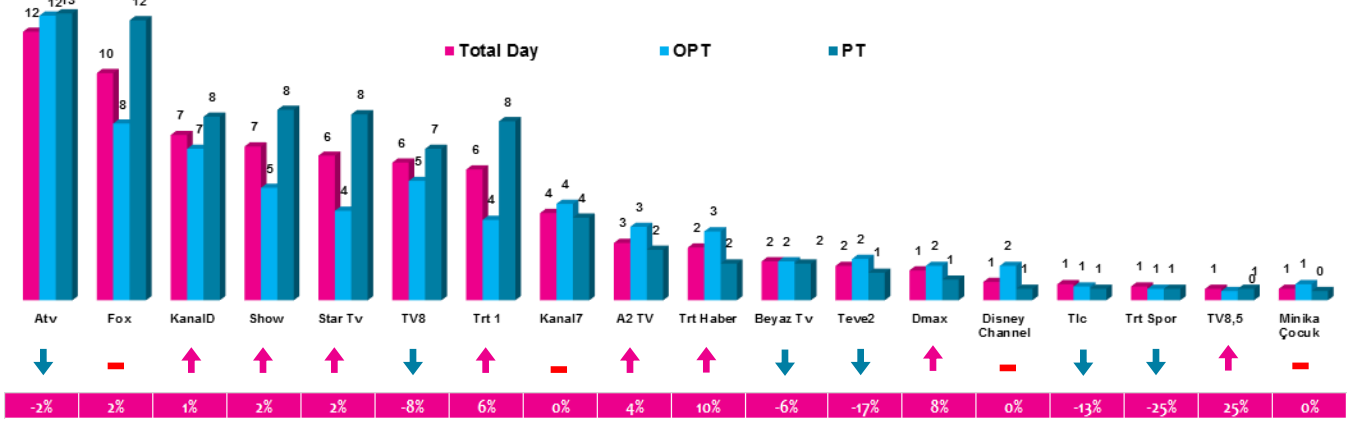

Haftalık TV İzlenme Payları % (Tüm Kişiler)

*Oklar ve altındaki değerler, kanalın Tüm-Gün izlenme payının bir önceki haftaya oranla yaşadığı değişim oranını göstermektedir.

İlk 25 TV Programı (Tüm Kişiler)

No	Kanal	Program	Yayın Günü	Rating (%)	Share (%)
1	TRT 1	DİRİLİŞ ERTUĞRUL	ÇARŞAMBA	15,58	27,5
2	ATV	BİR ZAMANLAR ÇUKUROVA	PERŞEMBE	15,05	28,1
3	FOX	KADIN	SALI	13,35	27,4
4	ATV	SEN ANLAT KARADENİZ	ÇARŞAMBA	11,39	21
5	SHOW TV	ÇUKUR	PAZARTESİ	11,18	21,1
6	KANAL D	ARKA SOKAKLAR	CUMA	10,39	19,1
7	STAR TV	SÖZ	PAZARTESİ	10,37	19,1
8	ATV	EŞKIYA DÜNYAYA HÜKÜMDAR OLMAZ	SALI	9,66	17,8
9	FOX	FATİH PORTAKAL İLE FOX ANA HABER	ÇARŞAMBA	8,72	19
10	KANAL D	İKİZLER MEMO-CAN	CUMARTESİ	7,54	14,2
11	SHOW TV	GÜLPERİ	CUMA	7,3	13,9
12	FOX	YASAK ELMA	PAZARTESİ	7,27	13,5
13	FOX	BİZİM HİKAYE	PERŞEMBE	6,74	11,9
14	STAR TV	AVLU	PERŞEMBE	6,31	11,9
15	STAR TV	ERKENCİ KUŞ	CUMARTESİ	6,27	12,4
16	FOX	YAPARSIN AŞKIM	PAZAR	6,13	11,7
17	TV8	KIZIM	CUMA	5,51	10
18	TRT 1	ELİMİ BIRAKMA	PAZAR	5,29	10,4
19	TRT 1	PAYİTAHT ABDÜLHAMİD	CUMA	5,2	9,7
20	ATV	MÜGE ANLI İLE TATLI SERT	SALI	4,97	25
21	SHOW TV	SHOW ANA HABER	PAZAR	4,97	10,4
22	SHOW TV	ÇARPIŞMA	PERŞEMBE	4,77	8,9
23	ATV	ESRA EROL'DA	ÇARŞAMBA	4,67	14,2
24	ATV	ATV ANA HABER	PAZAR	4,61	10,2
25	ATV	KİM MİLYONER OLMAK İSTER	CUMARTESİ	4,58	8,3

4 Zaman Dilimi - İlk 5 TV Programı

Saat Dilimi	No	Kanal	Program	Rating%
09:00-14:00 Sabah Kadın Kuşağı Hedef Kitle: Ev Kadınları	1	ATV	MÜGE ANLI İLE TATLI SERT	8,7
	2	KANAL D	GELİNİM MUTFAKTA	4,6
	3	ATV	ATV GÜN ORTASI	3,9
	4	ATV	BENİ BIRAKMA (ÖZET)	3,6
	5	FOX	KADIN (TKR)	3
14:00-18:30 Öğlen Kadın Kuşağı Hedef Kitle: Ev Kadınları	1	ATV	ESRA EROL'DA	7,8
	2	FOX	ZUHAL TOPAL'LA SOFRADA	6,8
	3	ATV	BENİ BIRAKMA	5,7
	4	TV8	YEMEKTİYİZ	4,8
	5	KANAL D	GELİNİM MUTFAKTA	4,6
18:30-20:00 Ana Haber Kuşağı Hedef Kitle: Tüm Kişiler	1	FOX	FATİH PORTAKAL İLE FOX ANA HABER	8,7
	2	SHOW TV	SHOW ANA HABER	5
	3	ATV	ATV ANA HABER	4,6
	4	KANAL D	BUKET AYDIN'LA KANAL D HABER	3,9
	5	STAR TV	STAR ANA HABER	3,1
20:00-24:00 Prime Time Hedef Kitle: Tüm Kişiler	1	TRT 1	DİRİLİŞ ERTUĞRUL	15,6
	2	ATV	BİR ZAMANLAR ÇUKUROVA	15,1
	3	FOX	KADIN	13,3
	4	ATV	SEN ANLAT KARADENİZ	11,4
	5	SHOW TV	ÇUKUR	11,2

Rating: Program yayını esnasında elde edilen izlenme oranıdır. (Baz: Tüm Evren) Share: Program yayını esnasında elde edilen izlenme payıdır. (Baz: o anda TV izleyenler)

'Mehmetçik Kutlu Zafer' Ekrana Veda Ediyor

Trt1'de yayınlanan, Kamil Aydın'ın yönettiği İsmail Hacıoğlu, Cansu Tosun, İsmail Ege Şaşmaz, Oğün Kaptanoğlu, Berk Erçer ve Özgü Kaya'nın başrollerini paylaştığı 'Mehmetçik Kutlu Zafer' dizisi 35. bölümüyle final yapacak.

'Kuzgun' Star Tv'de

Ay Yapım'ın yapımcılığını üstlendiğini, başrollerinde Barış Arduç ve Burcu Biricik'in yer aldığı yeni dizi 'Kuzgun' Şubat'ta Star Tv'de başlıyor.

'Survivor 2019' 2 Şubat'ta Yayında

Survivor 2019 Türkiye-Yunanistan 2 Şubat Cumartesi günü TV8 ekranlarında olacak.

'Halka' Ocak'ta Trt1'de