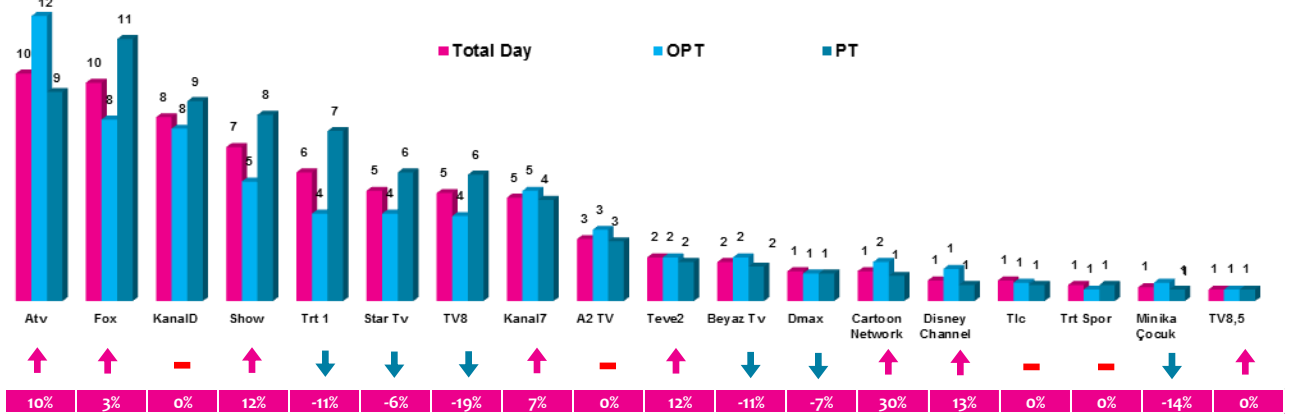

Haftalık TV İzlenme Payları % (Tüm Kişiler)

*Oklar ve altındaki değerler, kanalın Tüm-Gün izlenme payının bir önceki haftaya oranla yaşadığı değişim oranını göstermektedir.

İlk 25 TV Programı (Tüm Kişiler)

No	Kanal	Program	Yayın Günü	Rating (%)	Share (%)
1	FOX	FATİH PORTAKAL İLE FOX ANA HABER	SALI	8,9	18,9
2	FOX	ENES BATUR HAYAL MI GERÇEK MI (T.S)	PAZARTESİ	7,7	14,3
3	FOX	AYLA (T.S)	SALI	7,7	15,5
4	ATV	MÜGE ANLI İLE TATLI SERT	ÇARŞAMBA	7,1	32,5
5	SHOW TV	MUCİZE (T.S)	CUMA	6,2	12,2
6	KANAL D	ARKA SOKAKLAR (TKR)	CUMA	6	12,4
7	TRT 1	ELİMİ BIRAKMA	PAZAR	5,9	12,8
8	ATV	KİM MİLYONER OLMAK İSTER ÖZEL	CUMARTESİ	5,8	11,3
9	TRT 1	PAYİTAHT ABDULHAMİD	CUMA	5,7	11,7
10	FOX	HADİ İNŞALLAH (T.S)	PERŞEMBE	5,4	10,8
11	STAR TV	İFTARLIK GAZOZ (T.S)	PERŞEMBE	5,4	11
12	FOX	HABABAM SINIFI ASKERDE (T.S)	CUMA	5,4	12,8
13	ATV	HIZLI VE ÖFKELİ 6 (Y.S)	PERŞEMBE	5,2	9,7
14	TRT 1	KALK GIDELİM	CUMARTESİ	5,2	11,1
15	SHOW TV	SHOW ANA HABER	PAZARTESİ	5	11,4
16	FOX	ZUHAL TOPAL'LA SOFRADA	SALI	5	14,2
17	TRT 1	MEHMETÇİK KUTLU ZAFER	PERŞEMBE	5	10,3
18	FOX	ANAMIZ VAR (T.S)	CUMA	4,9	9,6
19	KANAL D	JURASSIC PARK (Y.S)	CUMARTESİ	4,9	10,5
20	ATV	HIZLI VE ÖFKELİ 4 (Y.S)	ÇARŞAMBA	4,7	9,2
21	KANAL D	HAYALET TETİKÇİ (Y.S)	PAZAR	4,7	9,9
22	KANAL D	KANAL D HABER	SALI	4,6	10,4
23	ATV	ATV ANA HABER	ÇARŞAMBA	4,6	10,8
24	SHOW TV	GÜLDÜR GÜLDÜR SHOW (TKR)	ÇARŞAMBA	4,5	9,3
25	TRT 1	VUSLAT	PAZARTESİ	4,4	9,1

4 Zaman Dilimi - İlk 5 TV Programı

Saat Dilimi	No	Kanal	Program	Rating%
09:00-14:00 Sabah Kadın Kuşağı Hedef Kitle: Ev Kadınları	1	ATV	MÜGE ANLI İLE TATLI SERT	11,7
	2	ATV	ATV GÜN ORTASI	5,6
	3	KANAL D	GELİNİM MUTFAKTA	4,7
	4	FOX	REFİKA İLE ÖZE DÖNÜŞ	3
	5	ATV	BENİ BIRAKMA (TKR)	2,9
14:00-18:30 Öğlen Kadın Kuşağı Hedef Kitle: Ev Kadınları	1	FOX	ZUHAL TOPAL'LA SOFRADA	7,7
	2	ATV	ESRA EROL'DA	7,6
	3	KANAL D	GELİNİM MUTFAKTA	4,7
	4	KANAL D	ARKA SOKAKLAR (TKR)	4,1
	5	TV8	YEMEKEYİZ	4
18:30-20:00 Ana Haber Kuşağı Hedef Kitle: Tüm Kişiler	1	FOX	FATİH PORTAKAL İLE FOX ANA HABER	8,9
	2	SHOW TV	SHOW ANA HABER	5
	3	KANAL D	KANAL D HABER	4,6
	4	ATV	ATV ANA HABER	4,6
	5	KANAL D	BUKET AYDIN'LA KANAL D HABER	4,4
20:00-24:00 Prime Time Hedef Kitle: Tüm Kişiler	1	FOX	ENES BATUR HAYAL MI GERÇEK MI (T.S)	7,7
	2	FOX	AYLA (T.S)	7,7
	3	SHOW TV	MUCİZE (T.S)	6,2
	4	KANAL D	ARKA SOKAKLAR (TKR)	6
	5	TRT 1	ELİMİ BIRAKMA	5,9

Rating % Program yayını esnasında elde edilen izlenme oranıdır. (Baz: Tüm Evren) Share % Program yayını esnasında elde edilen izlenme payıdır. (Baz: o anda TV izleyenler)

'Hercai'

Atv'de Başlıyor

Mia Yapım'ın Yapımcılığını üstlendiği, yönetmenliğini Cemal Şan'ın ve senaristliğini Eda Tezcan ve Feraye Şahin'in yazacağı yeni dizinin başrollerini; Akın Akinöz, Ebru Şahin, Gülçin Santıroğlu, Serhat Tutumluer, Ayda Aksel, Macit Sonkan, Serdar Özer, Oya Unustası, Tansu Taşanlar, Servet Pandur, İnci Şen ve Eda Başlamışlı paylaşacak. 'Hercai' yakında Atv'de başlıyor.

'Nöbet' Yakında Show Tv'de

Yapımcılığını Pana Film'in, yönetmenliğini Gökhan Erkut'un yapacağı ve başrollerini; Yurdaer Okur, Saygın Soysal, İpek Karapınar, Deniz Bolışık gibi isimlerin paylaştığı yeni dizi 'Nöbet' yakında Show Tv'de başlıyor.